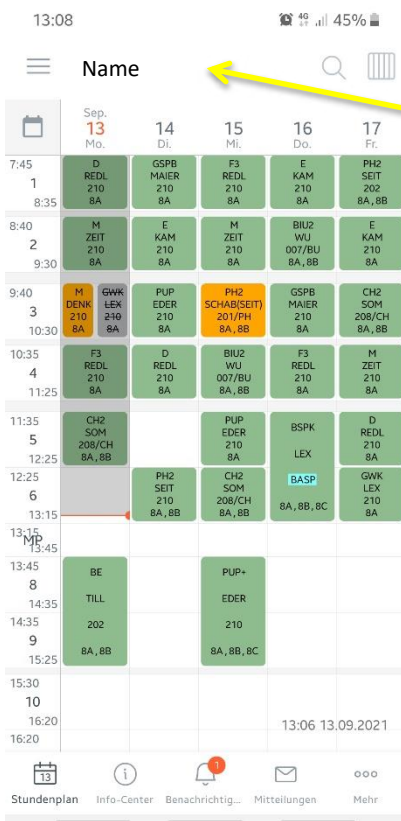

# INFORMATION an alle Schüler, Schülerinnen und Eltern!

Der **schulereigene** Stundenplan kann über das Internet oder die UNTIS APP abgefragt werden.

**1. INTERNET:** [www.brgkrem.s.ac.at](http://www.brgkrem.s.ac.at) =>  WebUntis Stundenplansymbol anklicken (oben links)

=> LOGIN (Schülerdaten) =>  Stundenplan links anwählen => **Schüler** auswählen

**2. HANDY APP:** im APPStore, bei GooglePlay oder im Windows Store die APP Untis Mobile runterladen.

Schule: BRG Kreams, Ringstraße suchen und wählen

=> mit dem **Schülerlogin** anmelden!!! (ausgeteilter Zettel)

Es erscheint der **SCHÜLEREIGENE** Stundenplan

**SCHÜLERNAME**

Grün: reguläre Stunden

Orange: Lieferungen oder Aktivitäten (i) gibt Information