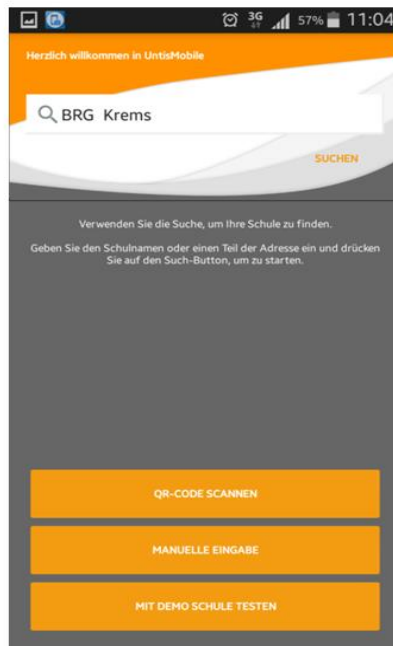

INFORMATION an alle Schüler, Schülerinnen und Eltern!

Der **schulereigene** Stundenplan kann über das Internet oder die UNTIS APP abgefragt werden.

1. INTERNET: www.brgkrem.s.ac.at => WebUntis Stundenplansymbol anklicken (oben links)

=> LOGIN (Schülerdaten) => Stundenplan links anwählen => **Schüler** auswählen

2. HANDY APP: im APPStore, bei GooglePlay oder im Windows Store die APP Untis Mobile runterladen.

Schule: BRG Kreams, Ringstraße suchen und wählen

=> mit dem **Schülerlogin** anmelden!!! (ausgeteilter Zettel)

Es erscheint der **SCHÜLEREIGENE** Stundenplan

SCHÜLERNAME

Grün: reguläre Stunden

Orange: Lieferungen oder Aktivitäten (i) gibt Information

Violett: Schularbeiten/Tests

Grau gestrichen: Entfall

Über das Symbol können die Informationen zu den nächsten Tagen abgefragt werden

Hier finden die Schüler Mitteilungen Ihrer Lehrer

Mag. Daniel ZELLER, Administration (administration@brgkrem.s.ac.at)