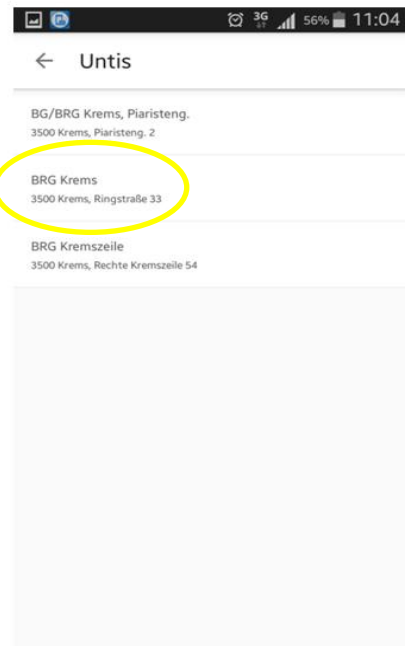

INFORMATION an alle Schüler, Schülerinnen und Eltern!

Der **schulereigene** Stundenplan kann über das Internet oder die UNTIS APP abgefragt werden.

1. INTERNET: www.brgkrem.s.ac.at => WebUntis Stundenplansymbol anklicken (oben links)

=> LOGIN (Schülerdaten) => Stundenplan links anwählen => **Schüler** auswählen

2. HANDY APP: im APPStore, bei GooglePlay oder im Windows Store die APP Untis Mobile runterladen.

Schule: BRG Kreams, Ringstraße suchen und wählen

=> mit dem **Schülerlogin** anmelden!!! (ausgeteilter Zettel)

Es erscheint der **SCHÜLEREIGENE** Stundenplan

SCHÜLERNAME

Grün: reguläre Stunden

Orange: Lieferungen oder Aktivitäten (i) gibt Information

Violett: Schularbeiten/Tests

Grau gestrichen: Entfall

Über das Symbol können die Informationen zu den nächsten Tagen abgefragt werden

Hier finden die Schüler Mitteilungen Ihrer Lehrer

Mag. Daniel ZELLER, Administration (administration@brgkrem.s.ac.at)