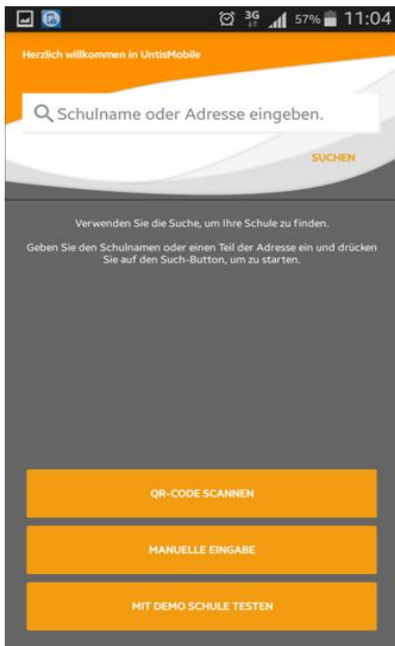

INFORMATION an alle Schüler, Schülerinnen und Eltern!

Der **schulereigene** Stundenplan kann über das Internet oder die UNTIS APP abgefragt werden.

1. INTERNET: www.brgkrem.s.ac.at => WebUntis Stundenplansymbol anklicken (oben links)

=> LOGIN (Schülerdaten) => Stundenplan links anwählen => **Schüler** auswählen

2. HANDY APP: im APPStore, bei GooglePlay oder im Windows Store die APP Untis Mobile runterladen.

Schule: BRG Kreams, Ringstraße suchen und wählen

=> mit dem **Schülerlogin** anmelden!!! (ausgeteilter Zettel)

Es erscheint der **SCHÜLEREIGENE** Stundenplan

SCHÜLERNAME

Grün: reguläre Stunden

Orange: Lieferungen oder Aktivitäten (i) gibt Information

Violett: Schularbeiten/Tests

Grau gestrichen: Entfall

Über das Symbol können die Informationen zu den nächsten Tagen abgefragt werden

Hier finden die Schüler Mitteilungen Ihrer Lehrer

Mag. Daniel ZELLER, Administration (administration@brgkrem.s.ac.at)